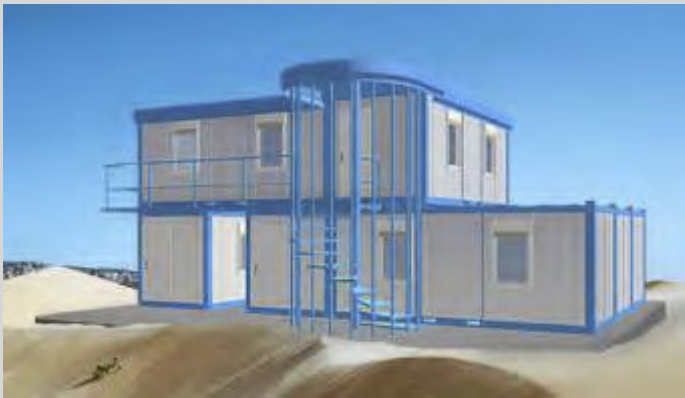

ARBETSBODAR/PAVILJONGER

Smart isolering
Snabb leverans
Skräddarsytt
Mobilt
Ekonomiskt
Kombinerbart

Gösta Carlsons
Isoleringfirma

www.gostacarlsonsisolering.se

ARBETSBODAR/PAVILJONGER

Isolering

Samtliga bodar har fullgod isolering för åretrunt-bruk. Tak och golv i stenull/mineralull och väggar i polyuretan.

Kombinera

Konstruktionen medgör en enkel ihopsättning av olika moduler. Kombinationsmöjligheterna är näst intill oändliga.

Ekonomiskt

Prisvärda bodar som dessutom har väldigt genomtänkt materialval som minimerar dina energikostnader. Långsiktigt ekonomiskt tänk.

Standardmått utvändigt

Längd: 3000-9000 mm
Bredd: 2435 mm
Höjd: 2800 mm

Snabb Leverans

Jämfört med många andra konstruktioner så har våra bodar en snabb och säker leveranstid.

Skräddarsytt

Vi bygger boden helt efter dina behov. Både exteriört och interiört finns de en uppsjö av alternativ att välja mellan.