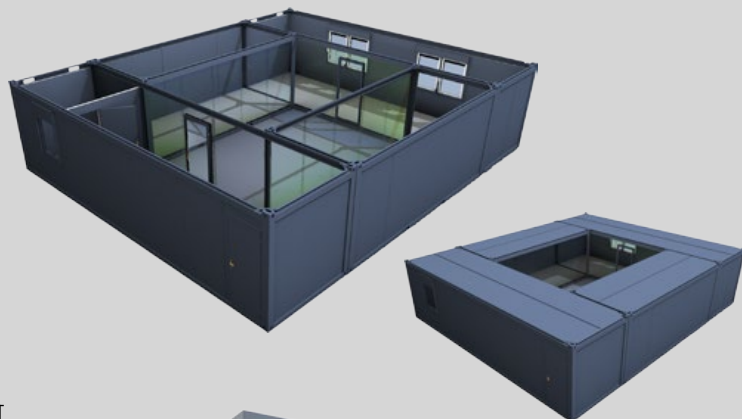

Skräddarsytt

Vi bygger boden helt efter dina behov. Både exteriört och interiört finns de en uppsjö av alternativ att välja mellan.